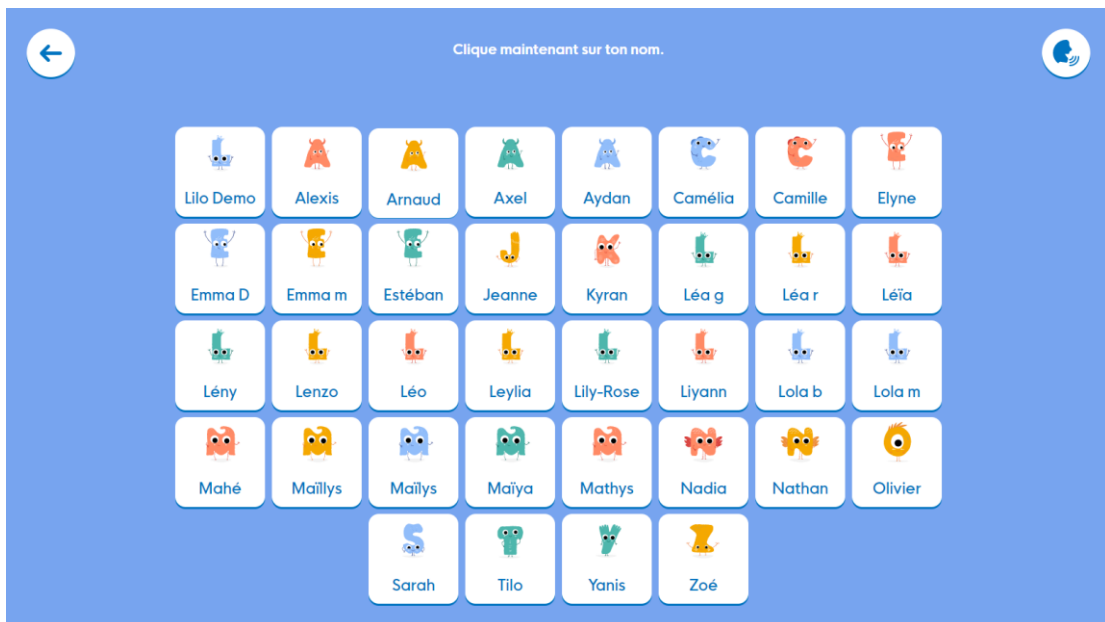

LALILO : L'adresse de lalilo : lalilo.com

- Cliquer sur [CONNEXION](#)

- Cliquer sur [ÉLÈVE À L'ÉCOLE](#)

- Cliquer sur le **symbole lecture**.

- Insérer le code de l'école : ENNVGK.

- Cliquer sur son prénom et continuer l'aventure de LALILO.