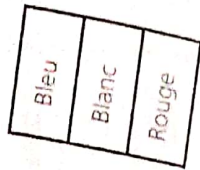

1 Repasse sur les pointillés avec ta règle pour dessiner la Tour Eiffel. Puis trace et colorie le drapeau français.

2 Trace les traits, puis colorie la frise en suivant le modèle.

1 Repasse sur les pointillés avec ta règle.

2 Trace les rayons de ces 4 roues.